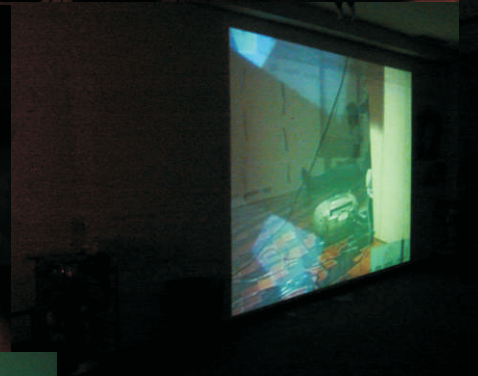

rede de linhas entrecruzadas

18.mar.19h30

ação coletiva simultânea
rio de janeiro_porto alegre

uma experiência
localizada em
lugares com
possibilidades
extensivas, onde os
mesmos elementos
formam conjuntos
diferentes

som

marssares [caixa2]+
andré amaral [bump]

rio de janeiro
Espaço CBF - praça tiradentes, 83
porto alegre
Subterrânea Atelier - av. independência, 745

apoio:

[[Cinema Tique [[

Subterrânea

A photograph of a woman with dark hair, wearing a white short-sleeved shirt, looking down. The image is overlaid with large, bold, black text. The text is split across two lines: the top line reads "NCORPORO" and the bottom line reads "A REVOLTA". The entire image has a greenish tint.